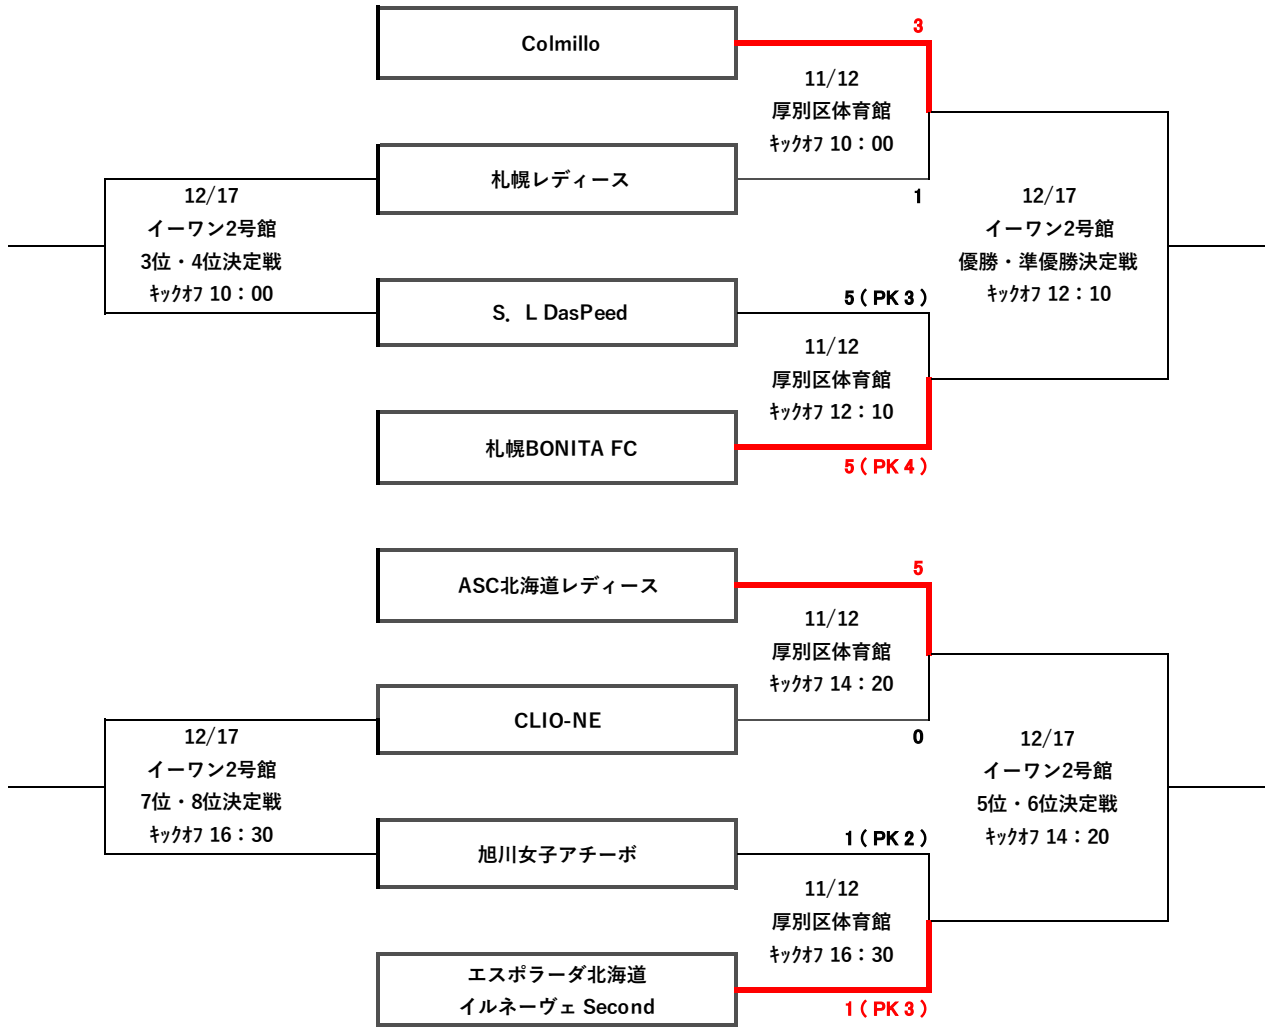

# 北海道女子フットサルリーグ2023 1部 2ndステージ (順位決定トーナメント)

- 40分プレーイング (タイムアウトあり) 引き分けの場合はPK (5人) にて決定する。  
優勝決定戦のみ10分の延長戦あり。
- 1stステージの順位決定方法  
勝点 (勝利3点、引き分け1点、敗戦0点) の合計が多いチームを上位とし、順位を決定する。  
ただし、勝点合計が同一の場合は、次の各号の順序により決定する。
  - ① リーグ戦の得失点差
  - ② リーグ戦の総得点数
  - ③ 当該チーム間の対戦成績 (イ: 勝点 ロ: 得失点差 ハ: 総得点数)
  - ④ 抽選

日時	会場	節	試合	マッチ	マッチ コミッショナー	HOME	キックオフ	AWAY	オフィシャル	会場設営	片付け
<b>11.12</b> (日)	札幌市 厚別区体育館	1	①	9:30		Colmillo	10:00	札幌レディース	CLIO-NE	Colmillo	旭川女子アチーブ
			②	11:20		S. L DasPeed	12:10	札幌BONITA FC	札幌レディース	札幌レディース	エスポラーダ北海道 イルネーヴェ Second
			③	13:30		ASC北海道レディース	14:20	CLIO-NE	札幌BONITA FC		
			④	15:40		旭川女子アチーブ	16:30	エスポラーダ北海道 イルネーヴェ Second	ASC北海道レディース		
<b>12.17</b> (日)	サッポロ イーワン スタジアム 2号館	2	①	9:30		札幌レディース	10:00	S. L DasPeed	エスポラーダ北海道 イルネーヴェ Second	札幌レディース	CLIO-NE
			②	11:20		Colmillo	12:10	札幌BONITA FC	S. L DasPeed	S. L DasPeed	旭川女子アチーブ
			③	13:30		ASC北海道レディース	14:20	エスポラーダ北海道 イルネーヴェ Second	札幌BONITA FC		
			④	15:40		CLIO-NE	16:30	旭川女子アチーブ	ASC北海道レディース		