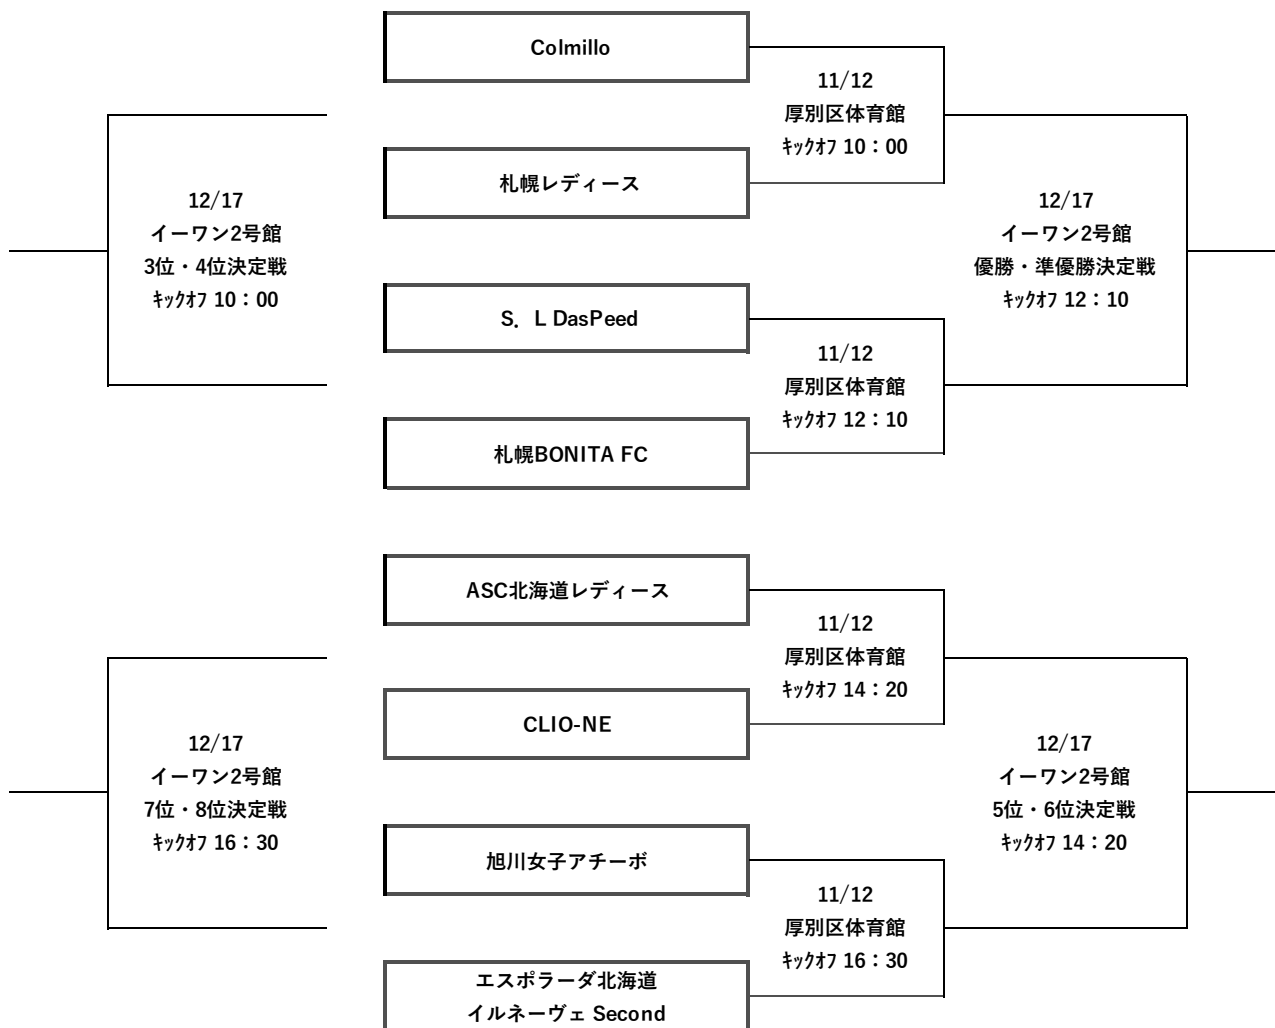

## 北海道女子フットサルリーグ2023 1部 2ndステージ（順位決定トーナメント）

●40分プレーイング（タイムアウトあり）引き分けの場合はPK(5人)にて決定する。

優勝決定戦のみ10分の延長戦あり。

●1stステージの順位決定方法

勝点（勝利3点、引き分け1点、敗戦0点）の合計が多いチームを上位とし、順位を決定する。

ただし、勝点合計が同一の場合は、次の各号の順序により決定する。

- ① リーグ戦の得失点差
- ② リーグ戦の総得点数
- ③ 当該チーム間の対戦成績（イ：勝点 ロ：得失点差 ハ：総得点数）
- ④ 抽選

日時	会場	節	試合	マッチ	マッチ コミッショナー	HOME	キックオフ	AWAY	オフィシャル	会場設営	片付け
<b>11.12</b> (日)	札幌市 厚別区体育館	1	①	9:30		Colmillo	10:00	札幌レディース	CLIO-NE	Colmillo	旭川女子アチーボ
			②	11:20		S. L DasPeed	12:10	札幌BONITA FC	札幌レディース	札幌レディース	エスポラーダ北海道 イルネーヴェ Second
			③	13:30		ASC北海道レディース	14:20	CLIO-NE	札幌BONITA FC		
			④	15:40		旭川女子アチーボ	16:30	エスポラーダ北海道 イルネーヴェ Second	ASC北海道レディース		
<b>12.17</b> (日)	サッポロ イーワン スタジアム 2号館	2	①	9:30		11/12 ①の敗者	10:00	11/12 ②の敗者	11/12 ④の勝者	11/12 ①の敗者	11/12 ③の敗者
			②	11:20		11/12 ①の勝者	12:10	11/12 ②の勝者	11/12 ②の敗者	11/12 ②の敗者	11/12 ④の敗者
			③	13:30		11/12 ③の勝者	14:20	11/12 ④の勝者	11/12 ②の勝者		
			④	15:40		11/12 ③の敗者	16:30	11/12 ④の敗者	11/12 ③の勝者		